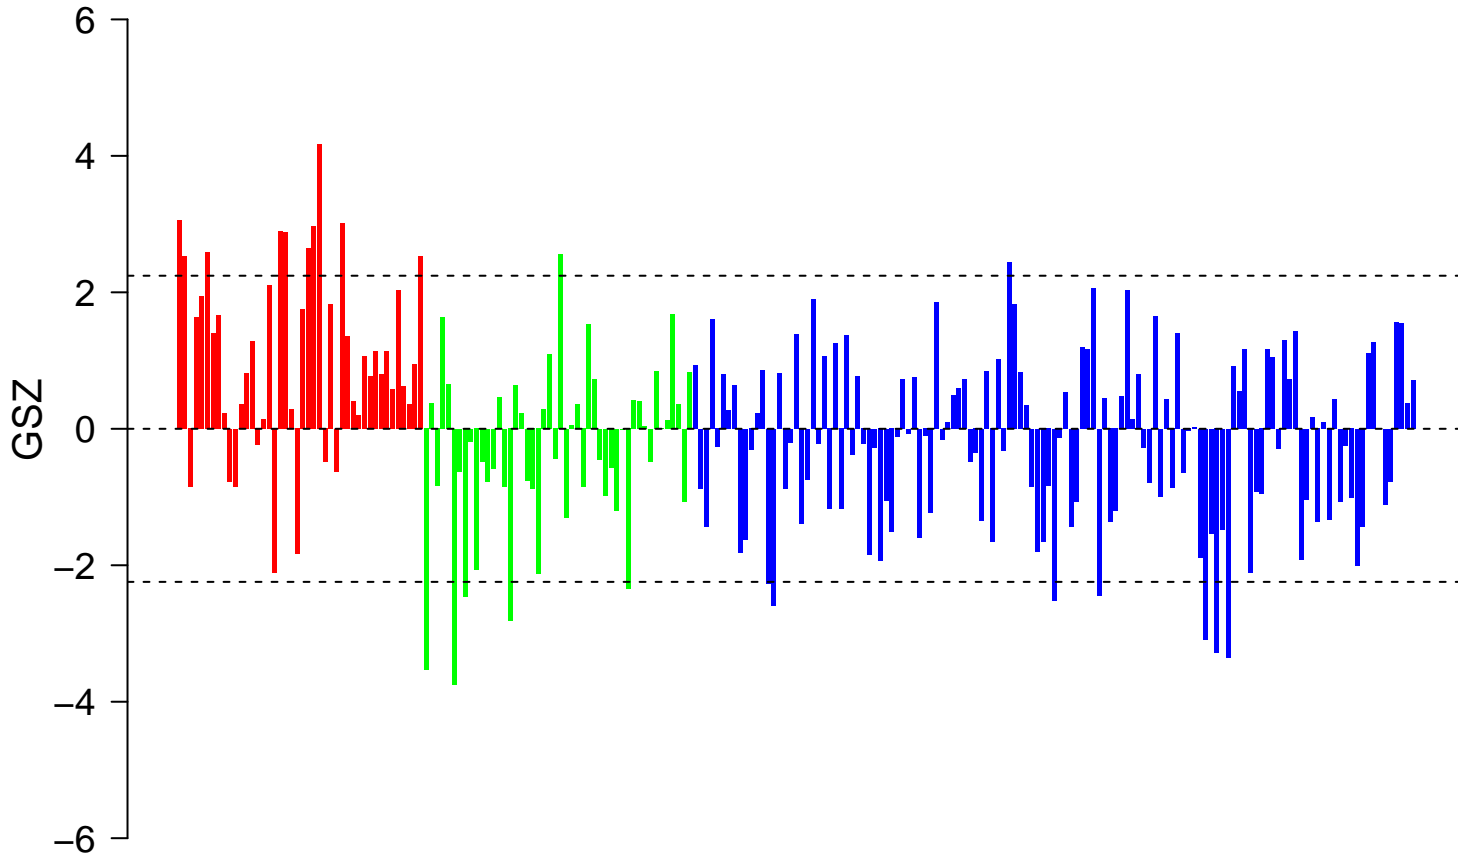

SANSOM_WNT_PATHWAY_REQUIRE_MYC

SANSOM_WNT_PATHWAY_REQUIRE_MYC

■ on
■ -
□ off

SANSOM_WNT_PATHWAY_REQUIRE_MYC