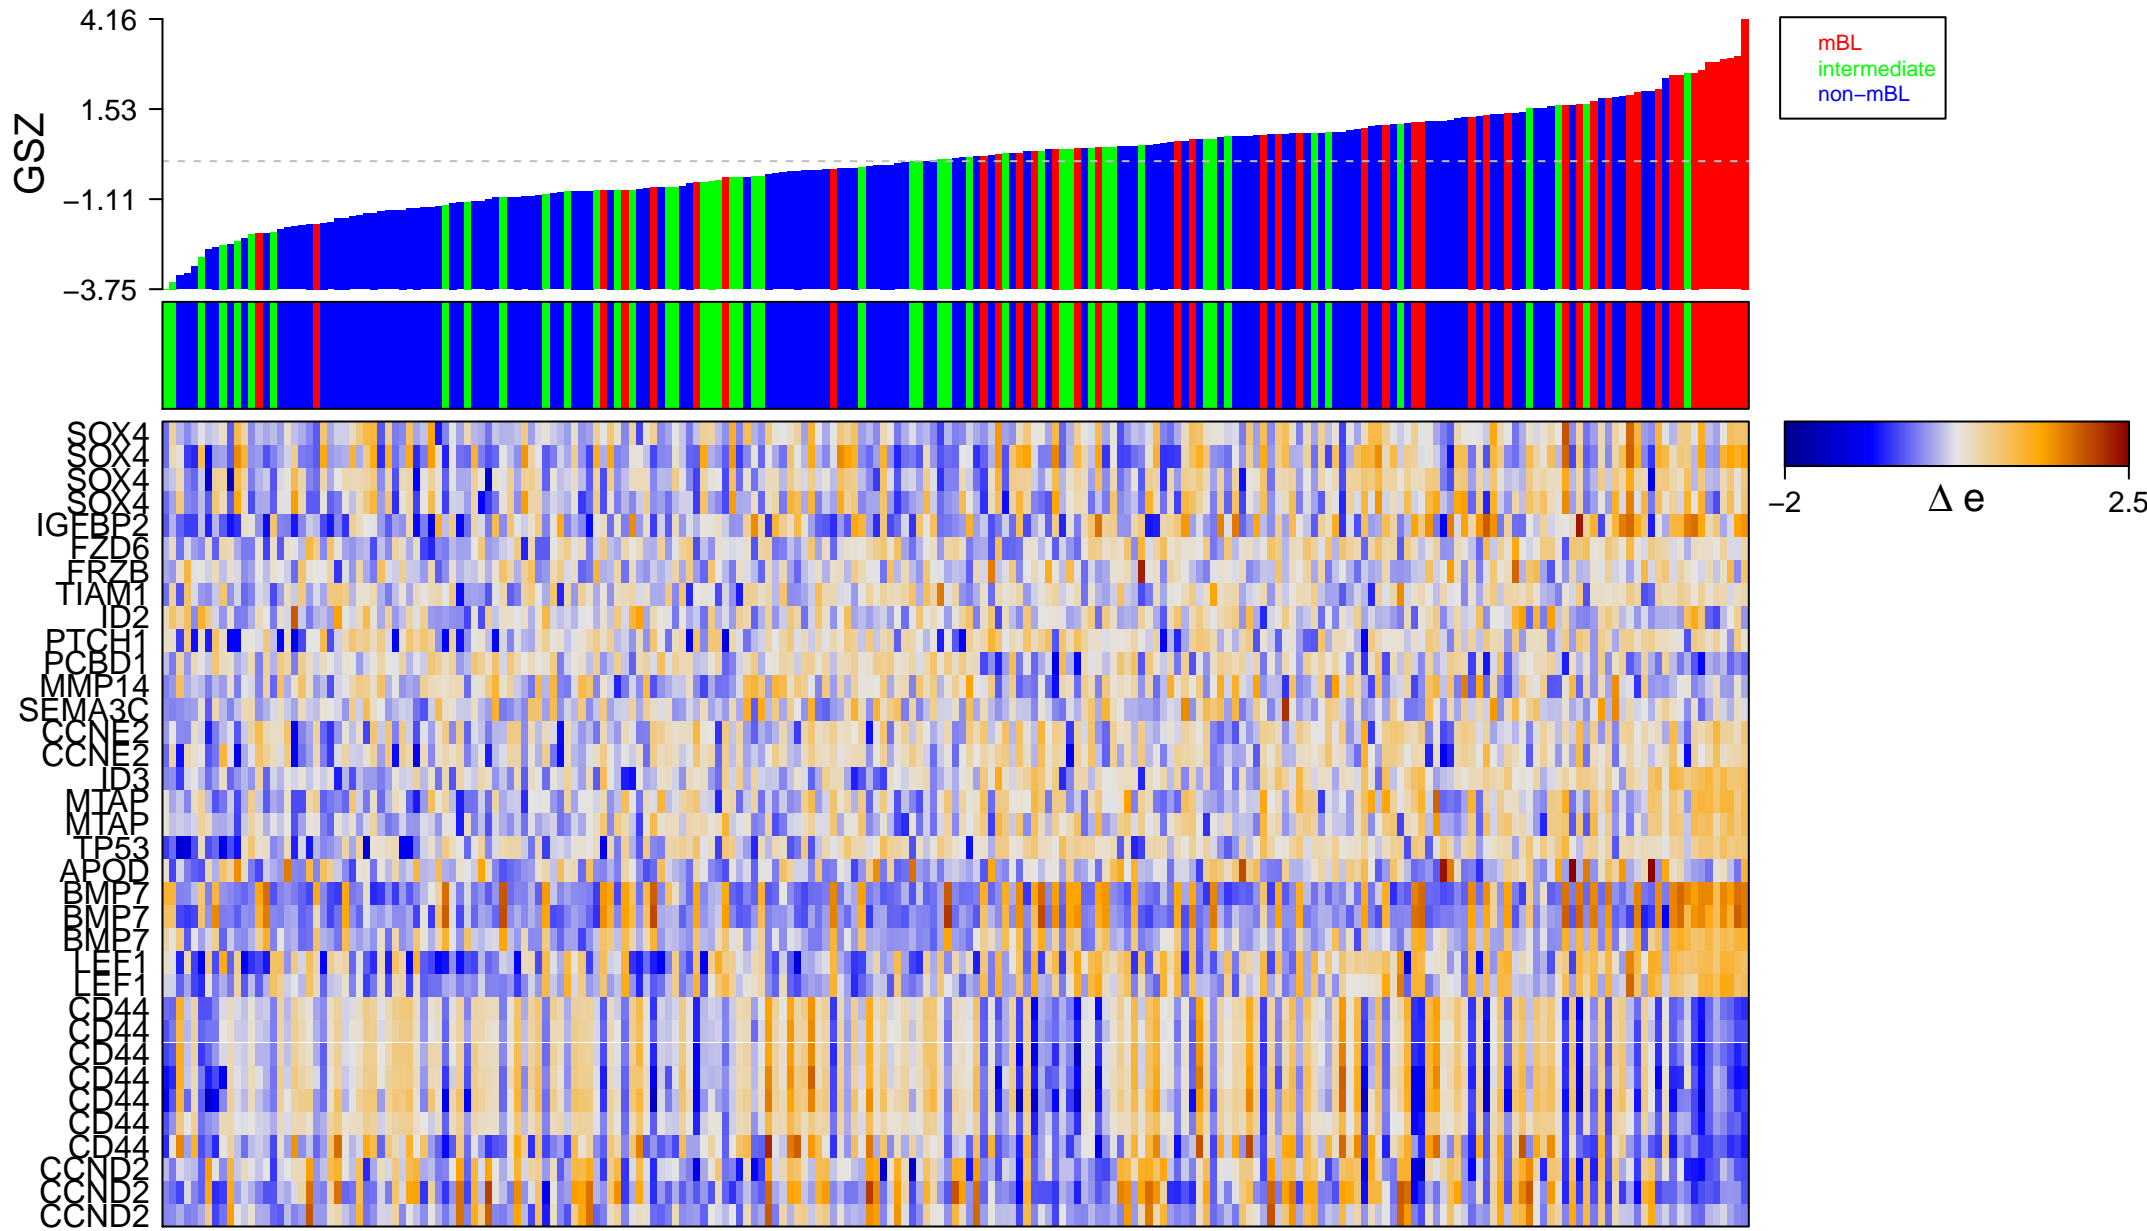

SANSOM_WNT_PATHWAY_REQUIRE_MYC

SANSOM_WNT_PATHWAY_REQUIRE_MYC

■ on
■ -
□ off

SANSOM_WNT_PATHWAY_REQUIRE_MYC